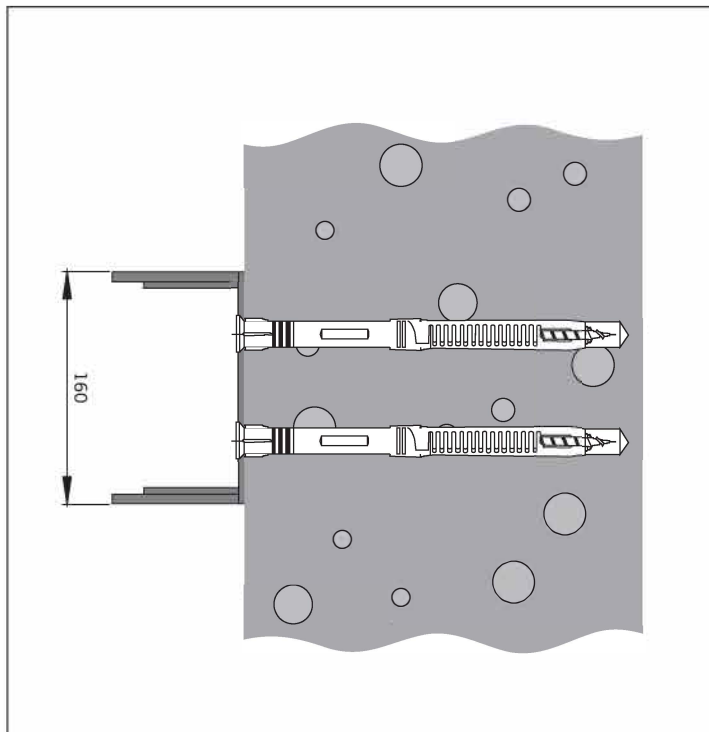

Nøgleboks serie MVR7000BE - elektronisk kan monteres i:

- Murstensvægge
- Andre hulrumsvægge
- Trævægge og andre tynde facadevægge
- Træ- og aludøre
- Beton vægge

Konstruktion

MVR7000BE - elektronisk Nøgleboks: 4 mm rustfrit stål overflade lakeret.

Mål: H 160 x B 130 x D 72 mm (Nøgleboks med plads til adgangskort og 4 nøglekroge).

Strømforsyning

12V DC 2.5Ah

(strømforbrug når magnetspole trækker i 1-2 sekunder)

MVR7000BE fastgørelse via 4 stk. M8 x 100 mm skruer/dybler.