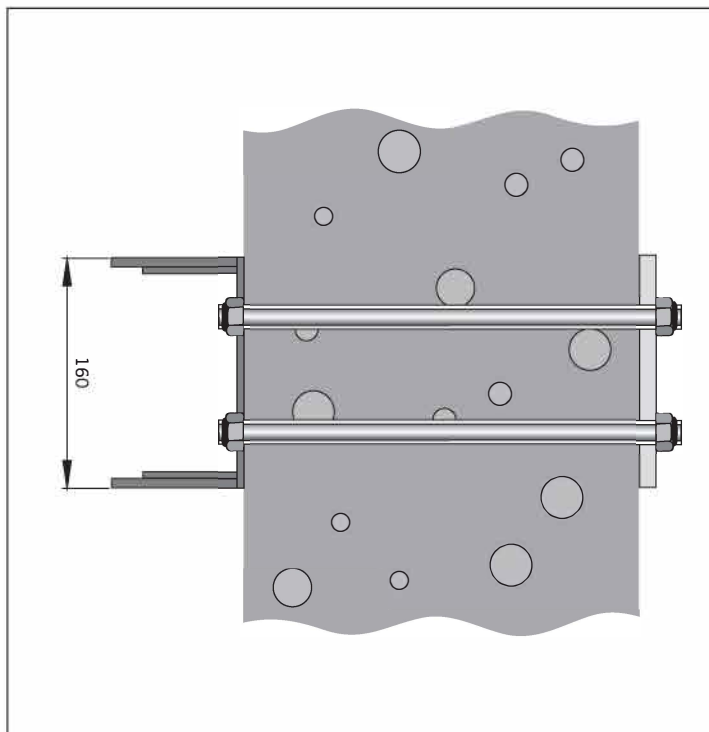

Mål: H 160 x B 130 x D 72 mm (Nøgleboks med plads til adgangskort og 4 nøglekroge).

Strømforsyning

12V DC 2.5Ah

(strømforbrug når magnetspole trækker i 1-2 sekunder)

MVR7000BE fastgørelse via 4 stk. M8 x 100 mm skruer/dybler.