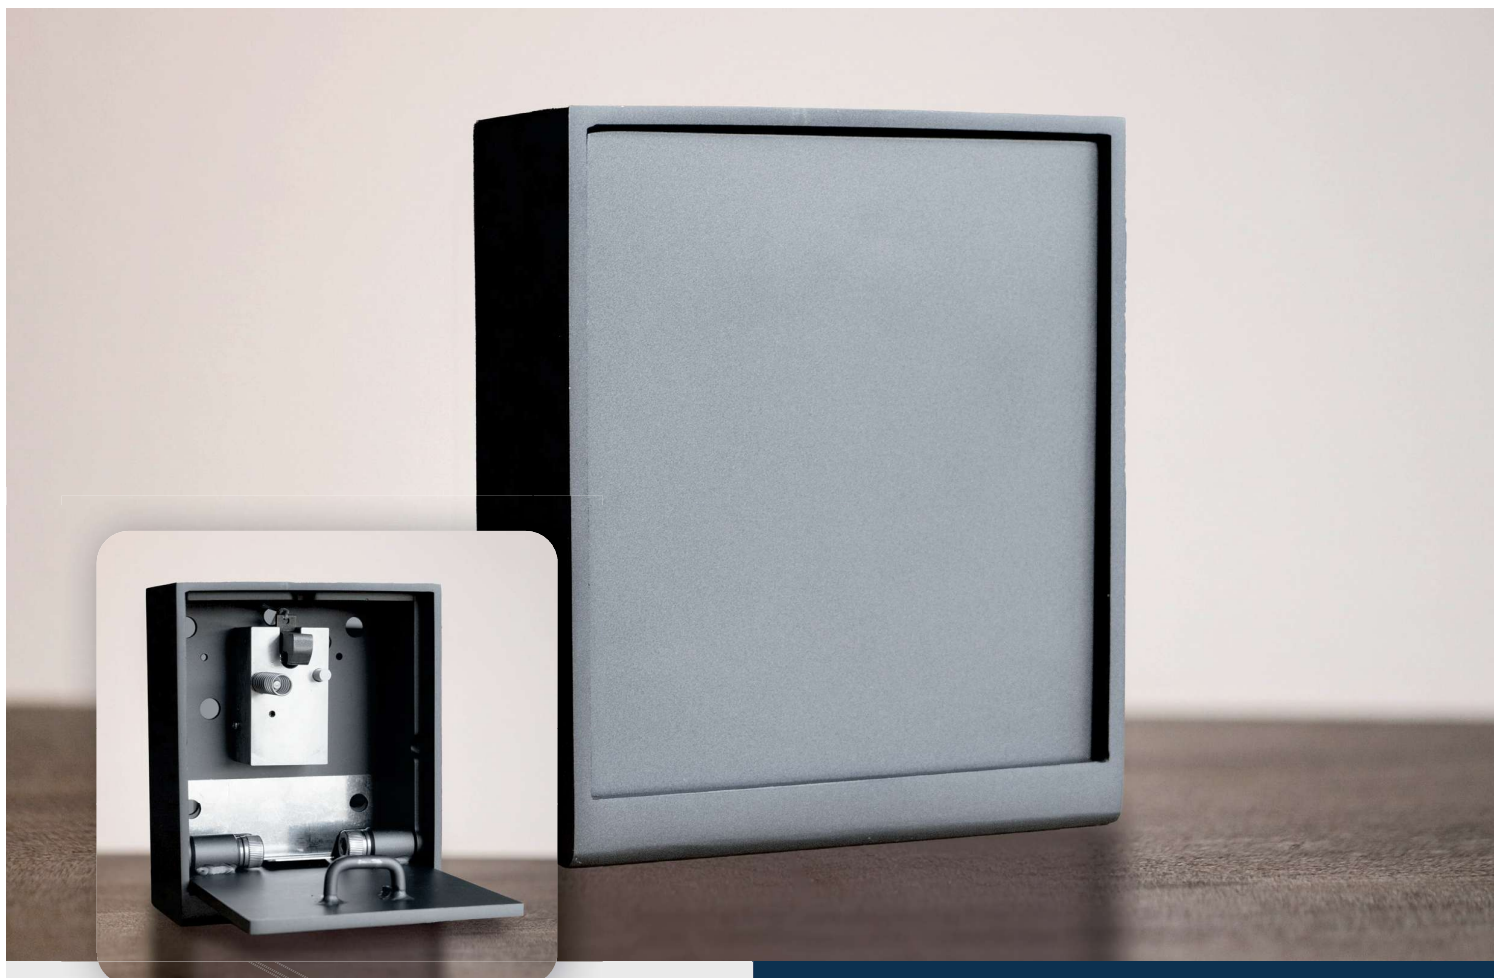

Nøgleboks serie MVR7000BE - Elektronisk

MVR7000BE elektronisk nøgleboksen er udført i rustfri stål, med støvdæksel, kan nemt og hurtigt monteres på alle vægtyper.

Fordele ved MVR7000BE nøgleboksen:

- Let og hurtig montage.
- Vejrbestandigt - udført i 4 mm rustfri stål (overfladelakeret).
- Plads til adgangskort og 4 nøglekroge.
- Meget konkurrencedygtige priser.

MVR | SECURITY

Stokagervej 5 . DK-8240 Risskov . Tlf. 76 781 781
mvr@mvr-security.dk . www.mvr-security.dk

Produkt beskrivelse

Nøgleboks serie MVR7000BE - elektronisk er ideel til anvendelse af:

Alarmfirmaer, brandvæsen, el- og telefoniselskaber, hjemmeplejen, Transport/Leverandør firmaer. Servicevirksomheder og Renovationselskaber m.v.

Nøgleboks serie MVR7000BE - elektronisk kan monteres i:

- Murstensvægge
- Andre hulrumsvægge
- Trævægge og andre tynde facadevægge
- Træ- og aludøre
- Beton vægge

Konstruktion

MVR7000BE - elektronisk Nøgleboks: 4 mm rustfrit stål overflade lakeret.

Mål: H 160 x B 130 x D 72 mm (Nøgleboks med plads til adgangskort og 4 nøglekroge).

Strømforsyning

12V DC 2.5Ah

(strømforbrug når magnetspole trækker i 1-2 sekunder)

MVR7000BE fastgørelse via 4 stk. M8 x 100 mm skruer/dybler.