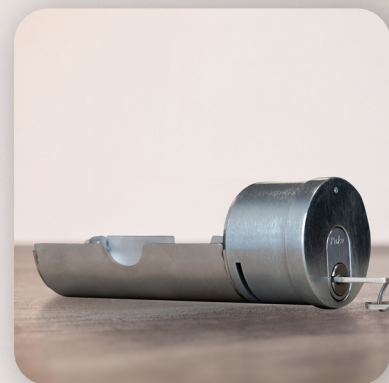

# Nøglerør serie MVR8000 - Ø70mm

Oval profil låsecylinder

## Fordele ved MVR8000 nøglerøret:

Let montage.

Konkurrencedygtige  
priser.

Nøglerøret er  
tilpasset til oval  
låsecylinder

**MVR | SECURITY**

Stokagervej 5 . DK-8240 Risskov . Tlf. 76 781 781  
mvr@mvr-security.dk . www.mvr-security.dk

## Konstruktion

Nøglerør: Stål/el-galvaniseret.

Låsecylinderadapter: Hærdet stål.

Støvdæksel: rustfrit stål, børstet.

## Mål

Nøglerør Ø70 mm, længde 175 mm.