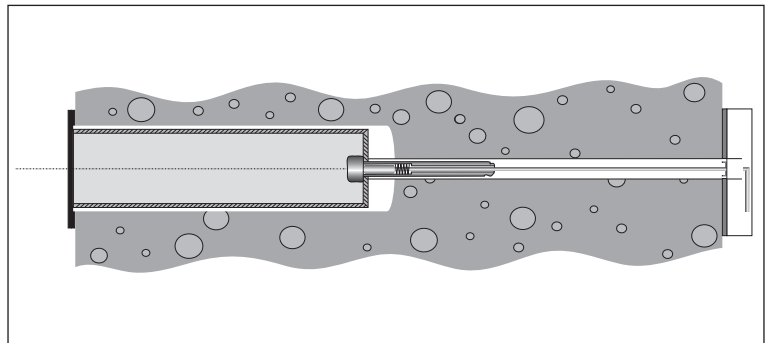

Produkt beskrivelse

Nøglerør serie MVR8000 er ideelt til anvendelse af:

Alarmfirmaer, brandvæsen, el- og telefoniselskaber, hjemmeplejen, Transport/Leverandør firmaer. Servicevirksomheder og Renovationselskaber m.v.

Nøglerør serie MVR8000 kan monteres i:

- Murstensvægge
- Andre hulrumsvægge
- Trævægge
- Træ- og aludøre
- Beton vægge

Konstruktion

Nøglerør: Stål/el-galvaniseret.

Låsecylinderadapter: Hærdet stål.

Støvdæksel: rustfrit stål, børstet.

Mål

Nøglerør Ø70 mm, længde 175 mm.

Låsecylindre

Passende for oval Ruko type 1660 eller tilsvarende.

Nøglerør MVR8000 monteret i betonvæg med ankerplade.