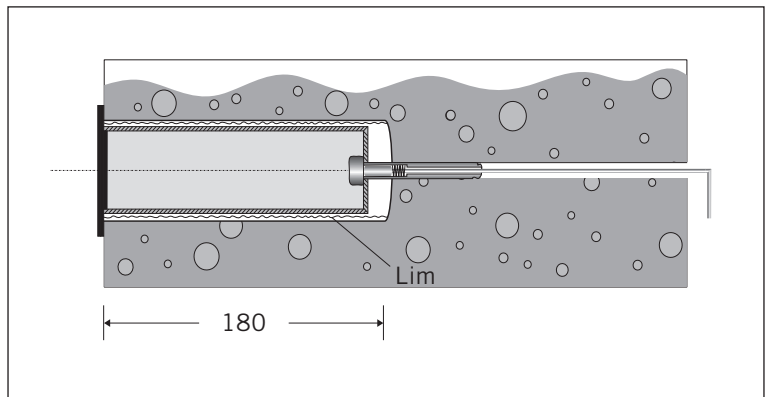

Nøglerør MVR8000 monteret via lim.